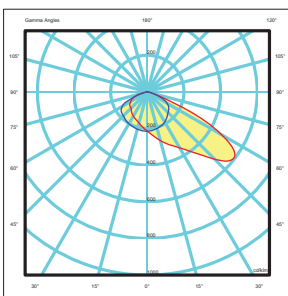

Photometry T5A