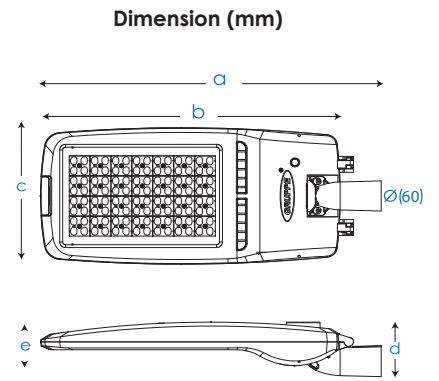

Product Speciality

Top Opening Easy Maintenance

Knife Switch

Good heat dissipation & Air ventilation

Anti Drop System

Ordering Code Dimension : ALFA

| Code | Wattage | Leds | Nominal Flux | a | b | c | d | e | Weight(kg) |
|----------|---------|------|--------------|-----|-----|-----|-----|-----|------------|
| ALF06030 | 60W | 144 | 7800 | 670 | 570 | 280 | 138 | 110 | 7.3 |
| ALF09030 | 90W | 192 | 11700 | 670 | 570 | 280 | 138 | 110 | 7.3 |
| ALF12030 | 120W | 192 | 15600 | 720 | 620 | 290 | 138 | 110 | 8.5 |
| ALF15030 | 150W | 240 | 19500 | 720 | 620 | 290 | 138 | 110 | 8.5 |
| ALF18030 | 180W | 320 | 23400 | 830 | 730 | 345 | 138 | 110 | 11.1 |
| ALF20030 | 200W | 384 | 26000 | 830 | 730 | 345 | 138 | 110 | 11.4 |
| ALF24030 | 240W | 448 | 31200 | 830 | 730 | 345 | 138 | 110 | 11.4 |

* The above ordering code is base on CCT~3000K

Ordering Code Dimension : ALZ

| Code | Wattage | Leds | Nominal Flux | a | b | c | d | e | Weight(kg) |
|----------|---------|------|--------------|-----|-----|-----|-----|-----|------------|
| ALZ03030 | 30W | 48 | 3900 | 445 | 350 | 230 | 121 | 85 | 3.6 |
| ALZ06030 | 60W | 96 | 7800 | 495 | 400 | 230 | 121 | 85 | 4.2 |
| ALZ09030 | 90W | 144 | 11700 | 670 | 570 | 280 | 138 | 110 | 7.7 |
| ALZ12030 | 120W | 192 | 15600 | 670 | 570 | 280 | 138 | 110 | 8.0 |
| ALZ15030 | 150W | 240 | 19500 | 720 | 620 | 290 | 138 | 110 | 8.9 |
| ALZ18030 | 180W | 240 | 23400 | 720 | 620 | 290 | 138 | 110 | 9.0 |
| ALZ20030 | 200W | 384 | 26000 | 830 | 730 | 345 | 138 | 110 | 11.7 |
| ALZ24030 | 240W | 448 | 31200 | 830 | 730 | 345 | 138 | 110 | 11.8 |